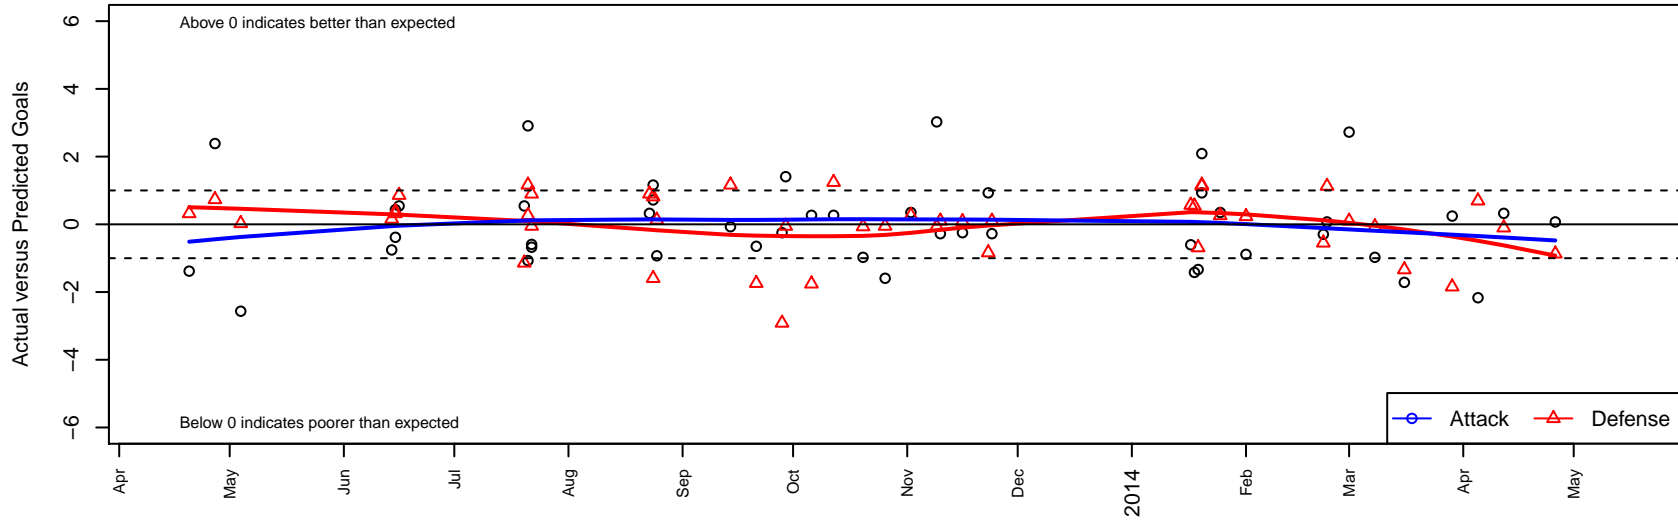

WPFC White B99

Dots are actual minus expected GF (blue circles) and GA (red triangles).
Blue line is smoothed change in attack strength. Red is smoothed change in defense strength.

	date	home		away		venue	pred.home	pred.away
26782	2014-04-26	Seattle United Tango B99	2	WPFC White B99	1	Challenge Cup B99 Division 1 – Challenge 1	1.13	0.93
26103	2014-04-12	WPFC White B99	2	Eastside FC White B99	1	Challenge Cup B99 Division 1 – Challenge 1	1.68	0.90
25743	2014-04-05	Washington Timbers Green B99	0	WPFC White B99	1	Challenge Cup B99 Division 1 – Challenge 1	0.69	3.17
25484	2014-03-29	WPFC White B99	2	Westsound FC Red B99	3	Challenge Cup B99 Division 1 – Challenge 1	1.76	1.16
25041	2014-03-16	WPFC White B99	0	Eastside FC Red B99	3	Spr RCL B99 Div 2	1.71	1.66
24109	2014-03-08	WPFC White B99	1	FWFC Blue B99	1	Spr RCL B99 Div 2	1.97	0.93
23589	2014-03-01	WPFC White B99	4	NWN Red B99	1	Spr RCL B99 Div 2	1.28	1.10
23319	2014-02-23	Seattle United Tango B99	0	WPFC White B99	1	Spr RCL B99 Div 2	1.13	0.93
23100	2014-02-22	3 Rivers Yakima Cuevas B99	2	WPFC White B99	1	Spr RCL B99 Div 2	1.45	1.29
22060	2014-02-01	Highline Premier Blue B99	1	WPFC White B99	1	Spr RCL B99 Div 2	1.23	1.89
21765	2014-01-25	WPFC White B99	2	3 Rivers Black B99	1	Spr RCL B99 Div 2	1.65	1.26
21646	2014-01-20	WPFC White B99	4	Vancouver Island Wave 1999B	0	PacNW Winter Classic Premier U14	1.91	1.13
21648	2014-01-20	WPFC White B99	3	Crossfire Premier B B99	0	PacNW Winter Classic Premier U14	2.07	1.16
21504	2014-01-19	WPFC White B99	6	PacNW White B99	1	PacNW Winter Classic Premier U14	7.33	0.31
21367	2014-01-18	Crossfire Premier C B99	0	WPFC White B99	2	PacNW Winter Classic Premier U14	0.54	3.42
21271	2014-01-17	WPFC White B99	2	Harbor Premier Green B99	0	PacNW Winter Classic Premier U14	2.60	0.57
19342	2013-11-24	WPFC White B99	1	NWN Red B99	1	RCL B99 Div 2	1.28	1.10
19215	2013-11-23	Crossfire Premier B B99	2	WPFC White B99	3	RCL B99 Div 2	1.16	2.07
18616	2013-11-16	WPFC White B99	1	Snohomish United Black B99	1	RCL B99 Div 2	1.25	1.09
18124	2013-11-10	NWN Red B99	1	WPFC White B99	1	RCL B99 Div 2	1.10	1.28
17864	2013-11-09	FWFC Blue B99	1	WPFC White B99	5	RCL B99 Div 2	0.93	1.97
16949	2013-11-02	WPFC White B99	2	3 Rivers Black B99	1	RCL B99 Div 2	1.65	1.26
16055	2013-10-26	WPFC White B99	1	SSC Shadow A B99	1	RCL B99 Div 2	2.59	0.95
15403	2013-10-20	WPFC White B99	1	FWFC Blue B99	1	RCL B99 Div 2	1.97	0.93
14080	2013-10-12	WPFC White B99	1	Washington Timbers Red B99	0	RCL B99 Div 2	0.73	1.24
13412	2013-10-06	Washington Timbers Red B99	3	WPFC White B99	1	RCL B99 Div 2	1.24	0.73
12392	2013-09-29	SSC Shadow A B99	1	WPFC White B99	4	RCL B99 Div 2	0.95	2.59
12103	2013-09-28	Snohomish United Black B99	4	WPFC White B99	1	RCL B99 Div 2	1.09	1.25